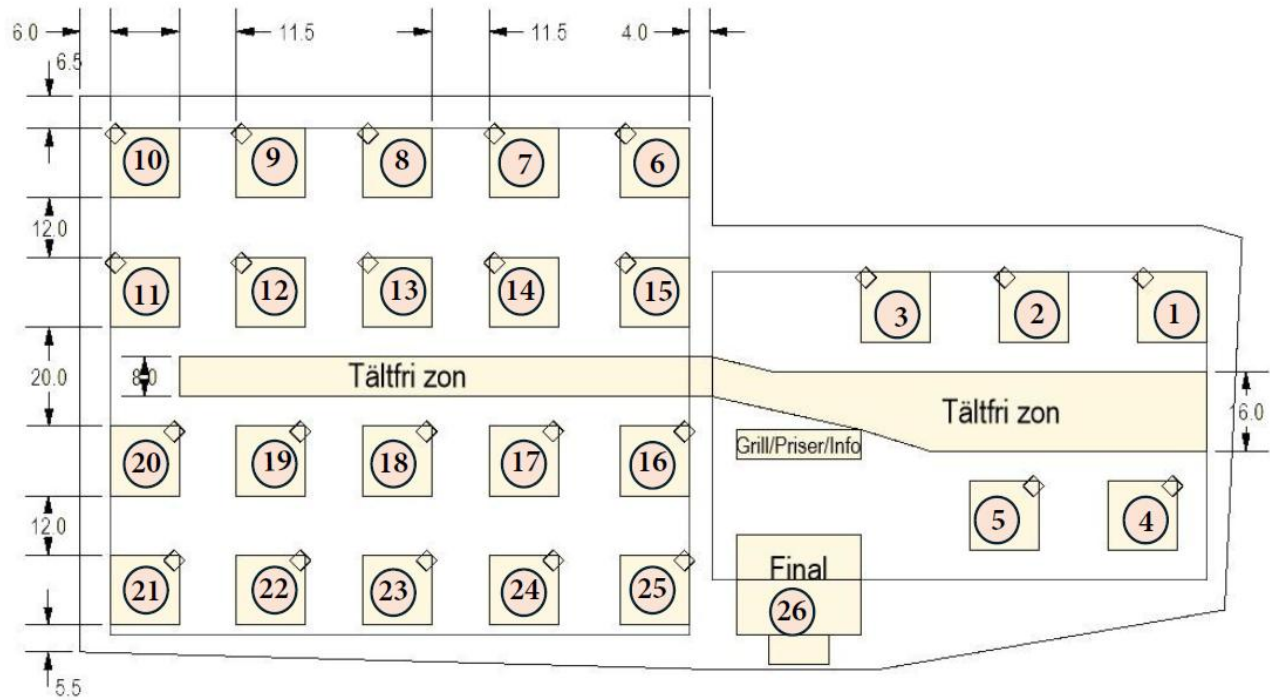

**Ras- och specialklubbar söndag**

**Ring 21-23 SSUK**

**Ring 24 Dalmatiner**

**Ring 11 Jack russell**

**Ring 10 Shetland Sheepdog**